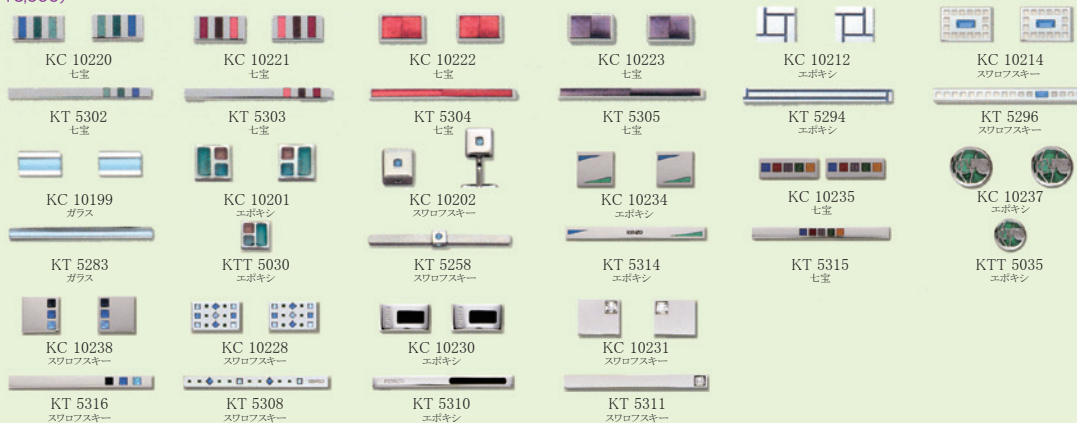

KC 7102

KC 7103

KC 7104

KT 3105

KT 3106

KT 3102

KT 3103

KT 3104

¥15,750(本体¥15,000)

KC 10220

KC 10221

KC 10222

KC 10223

KC 10212

KC 10214

七宝